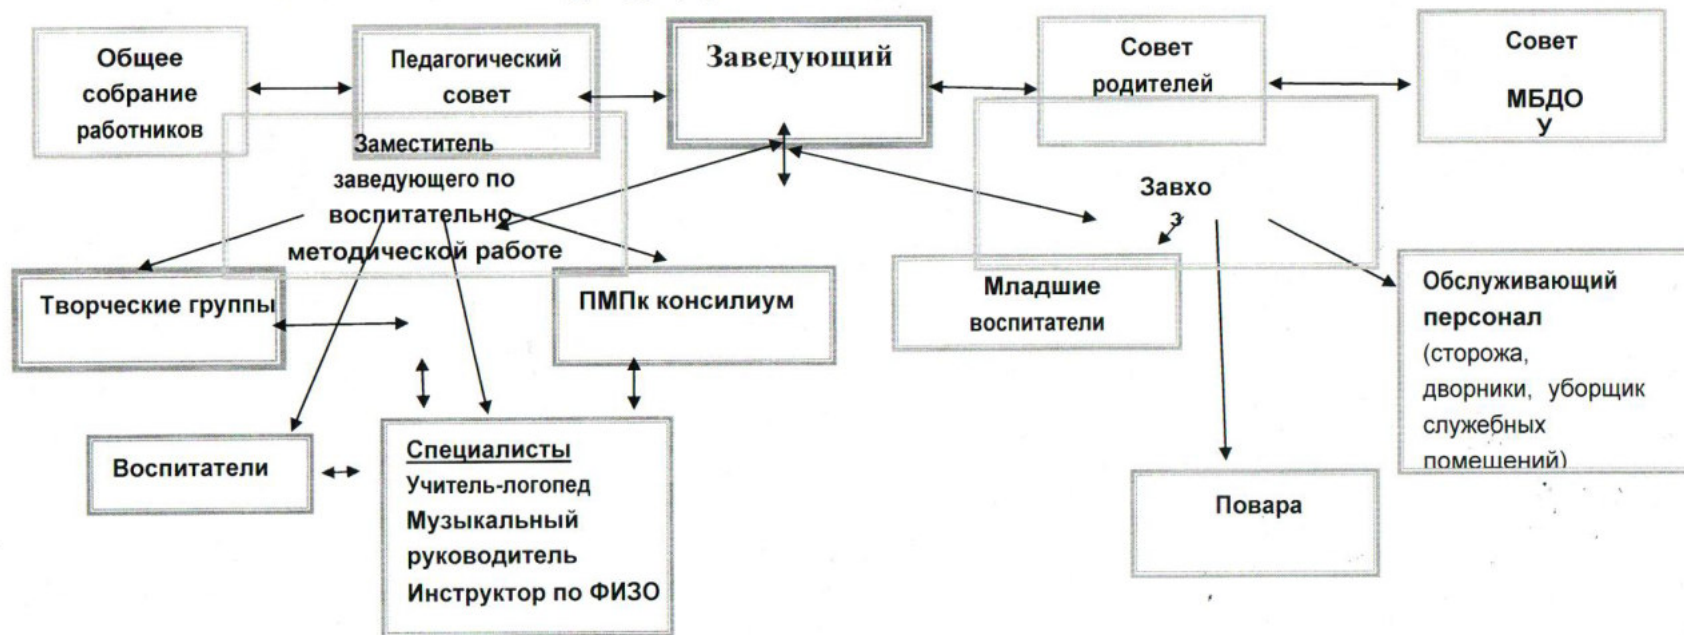

Утверждено:
Заведующим МБДОУ - детский сад № 393
Кульковой Е.В.

Согласовано:
Начальник Управления образования
Железнодорожного района
Петровой Т.М.

Структура управления МБДОУ – детского сада № 393

**ДОКУМЕНТ ПОДПИСАН
ЭЛЕКТРОННОЙ ПОДПИСЬЮ**